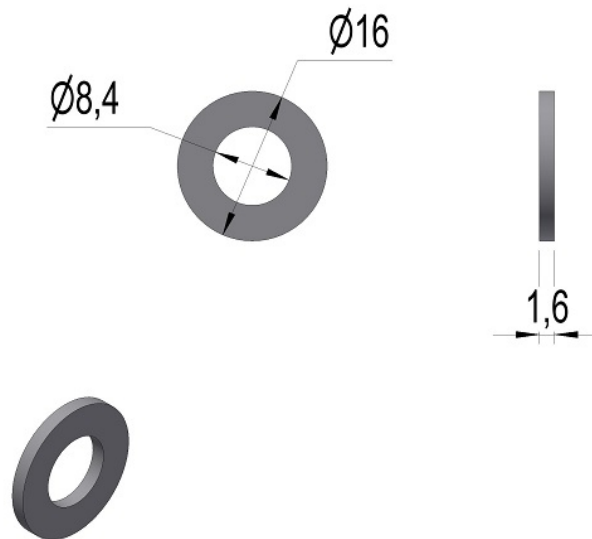

## 2853104 - Washer 8,4 VF DIN125

Description	Washer 8,4 VF DIN125
Unit	PSC
Weight	0,183 kg
Material	Steel galvanised